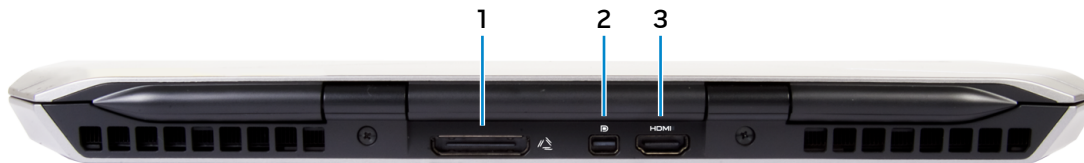

2014 - 12 Rev. A01

Wettelijk model: P56G | Type: P56G001

Computermodel: Alienware 13

ALIENWARE 

Achterzijde

Linkerzijde

Rechterzijde

Toetsenbord/
touchpad

Beeldscherm

Achterzijde

1 Externe grafische poort

Sluit een Alienware Graphics versterker aan.

2 Mini-DisplayPort

Hierop kan een extern beeldscherm of een projector worden aangesloten.

3 HDMI-poort

Sluit een tv of een ander apparaat met een HDMI-ingang aan. Biedt video- en audio-output.

Achterzijde

Linkerzijde

Rechterzijde

Toetsenbord/
touchpad

Beeldscherm

Linkerzijde

1 Poort voor netadapter

Sluit een netadapter aan om uw computer op netvoeding aan te sluiten en om de batterij op te laden.

2 Sleuf voor beveiligingskabel

Sluit een beveiligingskabel aan om onbevoegd verplaatsen van uw computer te voorkomen.

3 USB 3.0-poort met PowerShare

Sluit randapparatuur aan zoals opslagapparaten, printers, enz. Biedt gegevensoverdrachtsnelheden tot 5 Gbps.