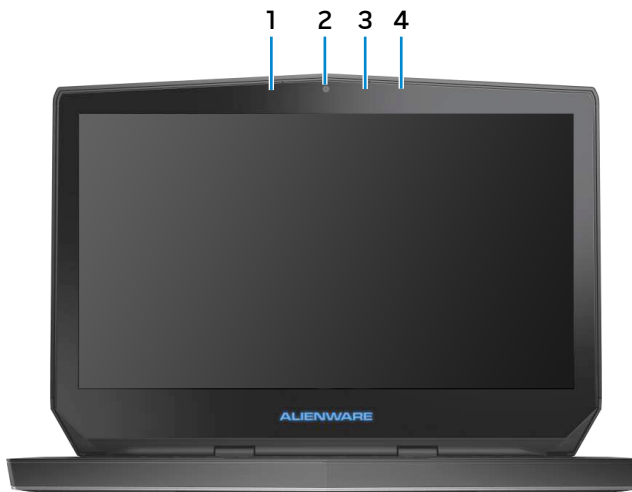

Druk deze knop in om de computer in te schakelen als de computer is uitgeschakeld of in de slaapstand staat.

Druk op deze knop om de computer in de slaapstand te zetten als hij is ingeschakeld.

Houd deze knop vier seconden ingedrukt om de computer geforceerd uit te zetten.

Geeft de energiestatus van de computer aan.

Beeldscherm

Achterzijde

Linkerzijde

Rechterzijde

Toetsenbord/
touchpad

Beeldscherm

1 Digitale microfoonarray links