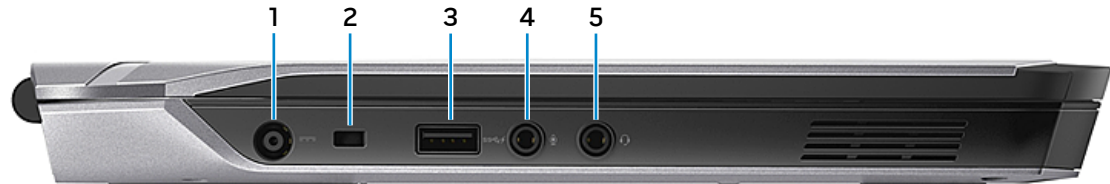

Beeldscherm

Achterzijde

1 Externe grafische poort

Sluit een Alienware Graphics versterker aan.

2 Mini-DisplayPort

Hierop kan een extern beeldscherm of een projector worden aangesloten.

3 HDMI-poort

Sluit een tv of een ander apparaat met een HDMI-ingang aan. Biedt video- en audio-output.

Achterzijde

Linkerzijde

Rechterzijde

Toetsenbord/
touchpad

Beeldscherm

Linkerzijde

1 Poort voor netadapter

Sluit een netadapter aan om uw computer op netvoeding aan te sluiten en om de batterij op te laden.

2 Sleuf voor beveiligingskabel

Sluit een beveiligingskabel aan om onbevoegd verplaatsen van uw computer te voorkomen.

3 USB 3.0-poort met PowerShare

Sluit randapparatuur aan zoals opslagapparaten, printers, enz. Biedt gegevensoverdrachtsnelheden tot 5 Gbps.